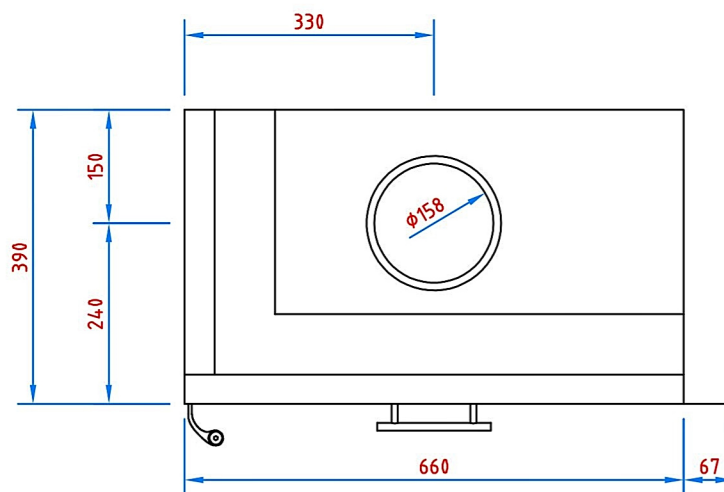

Blende, rechts - zum Stecken  
(optional angeschweißt)

Garanta 601

2945,- €

Benennung

Sonderanfertigung  
Kaminkassette