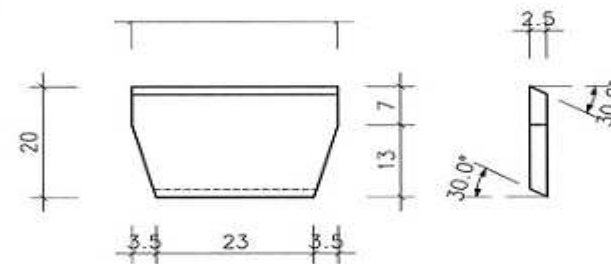

**Kaminofen Colmar Ausmauerung Vermiculite**

Seite rechts  
Mat. Nr. 10012787

Seite links  
Mat. Nr. 10012786

Rückwand  
Mat. Nr. 10012785

Prallplatte oben  
Mat. Nr. 1001783

Prallplatte unten  
Mat. Nr. 10012784

2 x fertigen  
Seite unten Links/rechts  
Mat. Nr. 10012789

Boden links/rechts  
Mat. Nr. 10012788

Mat. Nr. Ausmauerung komplett  
20058875