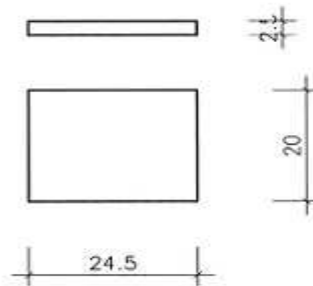

**Kaminofen Colmar Ausmauerung Vermiculite**

Seite rechts  
Mat. Nr. 10012787

Seite links  
Mat. Nr. 10012786

Rückwand  
Mat. Nr. 10012785

Prallplatte oben  
Mat. Nr. 1001783

Prallplatte unten  
Mat. Nr. 10012784

2 x fertigen  
Seite unten Links/rechts  
Mat. Nr. 10012789

Boden links/rechts  
Mat. Nr. 10012788

Mat. Nr. Ausmauerung komplett  
20058875