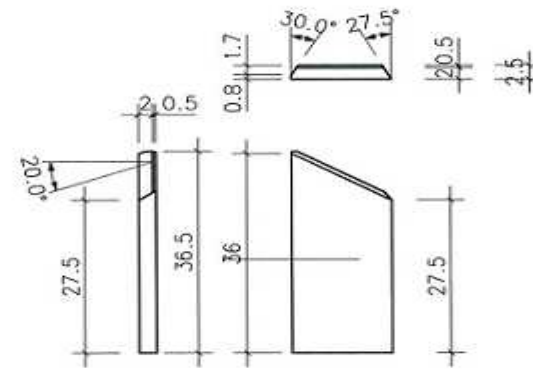

**Kaminofen Colmar Ausmauerung Vermiculite**

Seite rechts  
Mat. Nr. 10012787

Seite links  
Mat. Nr. 10012786

Rückwand  
Mat. Nr. 10012785

Prallplatte oben  
Mat. Nr. 1001783

Prallplatte unten  
Mat. Nr. 10012784

2 x fertigen  
Seite unten Links/rechts  
Mat. Nr. 10012789

Boden links/rechts  
Mat. Nr. 10012788

Mat. Nr. Ausmauerung komplett  
20058875