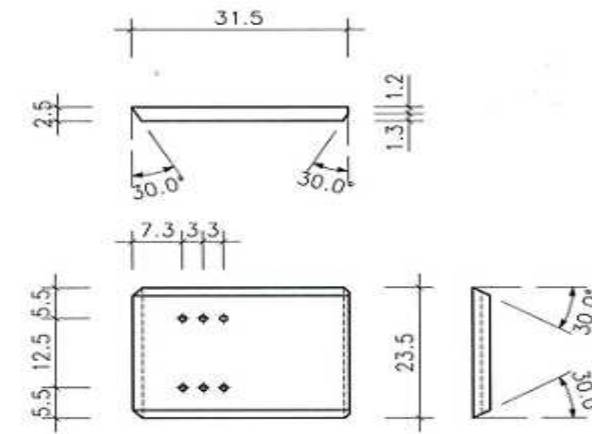

**Kaminofen Colmar Ausmauerung Vermiculite**

Seite rechts  
Mat. Nr. 10012787

Seite links  
Mat. Nr. 10012786

Rückwand  
Mat. Nr. 10012785

Prallplatte oben  
Mat. Nr. 1001783

Prallplatte unten  
Mat. Nr. 10012784

2 x fertigen  
Seite unten Links/rechts  
Mat. Nr. 10012789

Boden links/rechts  
Mat. Nr. 10012788

Mat. Nr. Ausmauerung komplett  
20058875