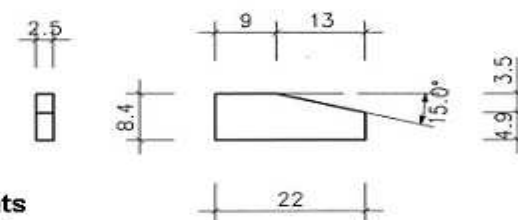

**Kaminofen Colmar Ausmauerung Vermiculite**

Seite rechts  
Mat. Nr. 10012787

Seite links  
Mat. Nr. 10012786

Rückwand  
Mat. Nr. 10012785

Prallplatte oben  
Mat. Nr. 1001783

Prallplatte unten  
Mat. Nr. 10012784

2 x fertigen  
Seite unten Links/rechts  
Mat. Nr. 10012789

Boden links/rechts  
Mat. Nr. 10012788

Mat. Nr. Ausmauerung komplett  
20058875