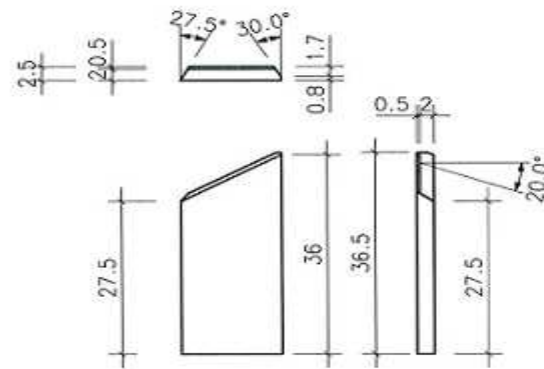

**Kaminofen Colmar Ausmauerung Vermiculite**

Seite rechts  
Mat. Nr. 10012787

Seite links  
Mat. Nr. 10012786

Rückwand  
Mat. Nr. 10012785

Prallplatte oben  
Mat. Nr. 1001783

Prallplatte unten  
Mat. Nr. 10012784

2 x fertigen  
Seite unten Links/rechts  
Mat. Nr. 10012789

Boden links/rechts  
Mat. Nr. 10012788

Mat. Nr. Ausmauerung komplett  
20058875