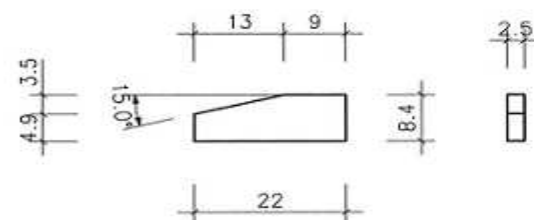

**Kaminofen Colmar Ausmauerung Vermiculite**

Seite rechts  
Mat. Nr. 10012787

Seite links  
Mat. Nr. 10012786

Rückwand  
Mat. Nr. 10012785

Prallplatte oben  
Mat. Nr. 1001783

Prallplatte unten  
Mat. Nr. 10012784

2 x fertigen  
Seite unten Links/rechts  
Mat. Nr. 10012789

Boden links/rechts  
Mat. Nr. 10012788

Mat. Nr. Ausmauerung komplett  
20058875